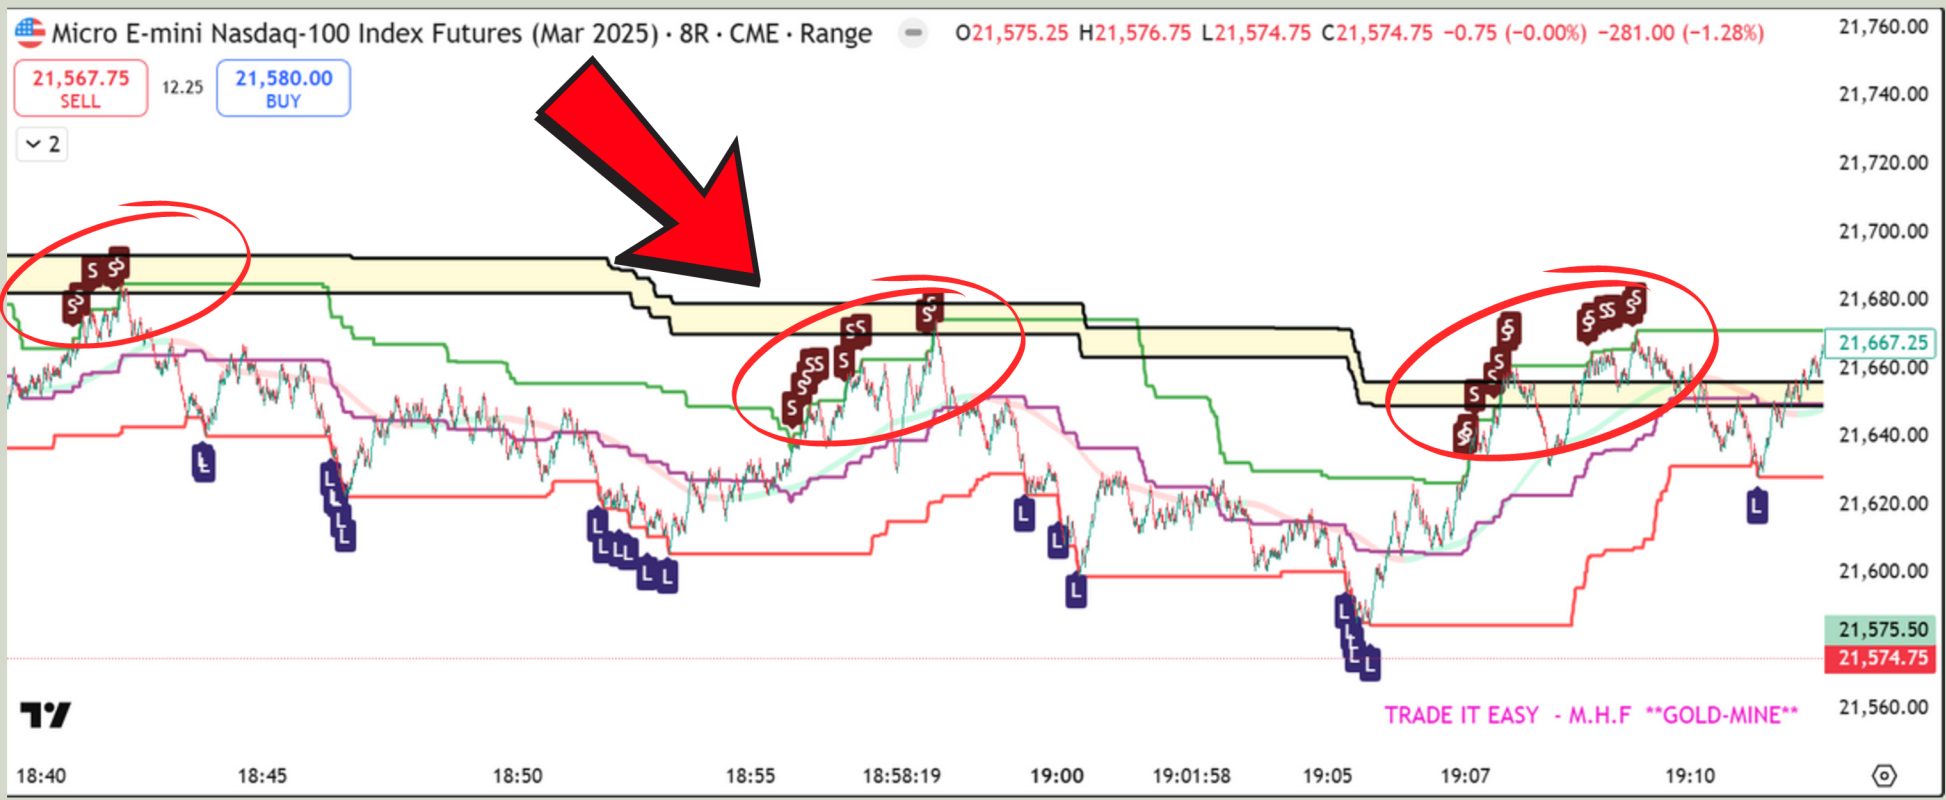

תוספת קווי טרנד + פיבונאצי (למי שמכיר)

תוספת אזורי נזילות ואימבאלנסים (למי שמכיר)

TRADE IT EASY  
MICHAL HACHMON FISCHER

# אינדיקטור GOLDMINE TRADE IT EASY

TRADE IT EASY  
MICHAL HACHMON FISCHER

# מגמת ירידה

## נכנס רק ב S עדיף מתחת לזון

TRADE IT EASY  
MICHAL HACHMON FISCHER