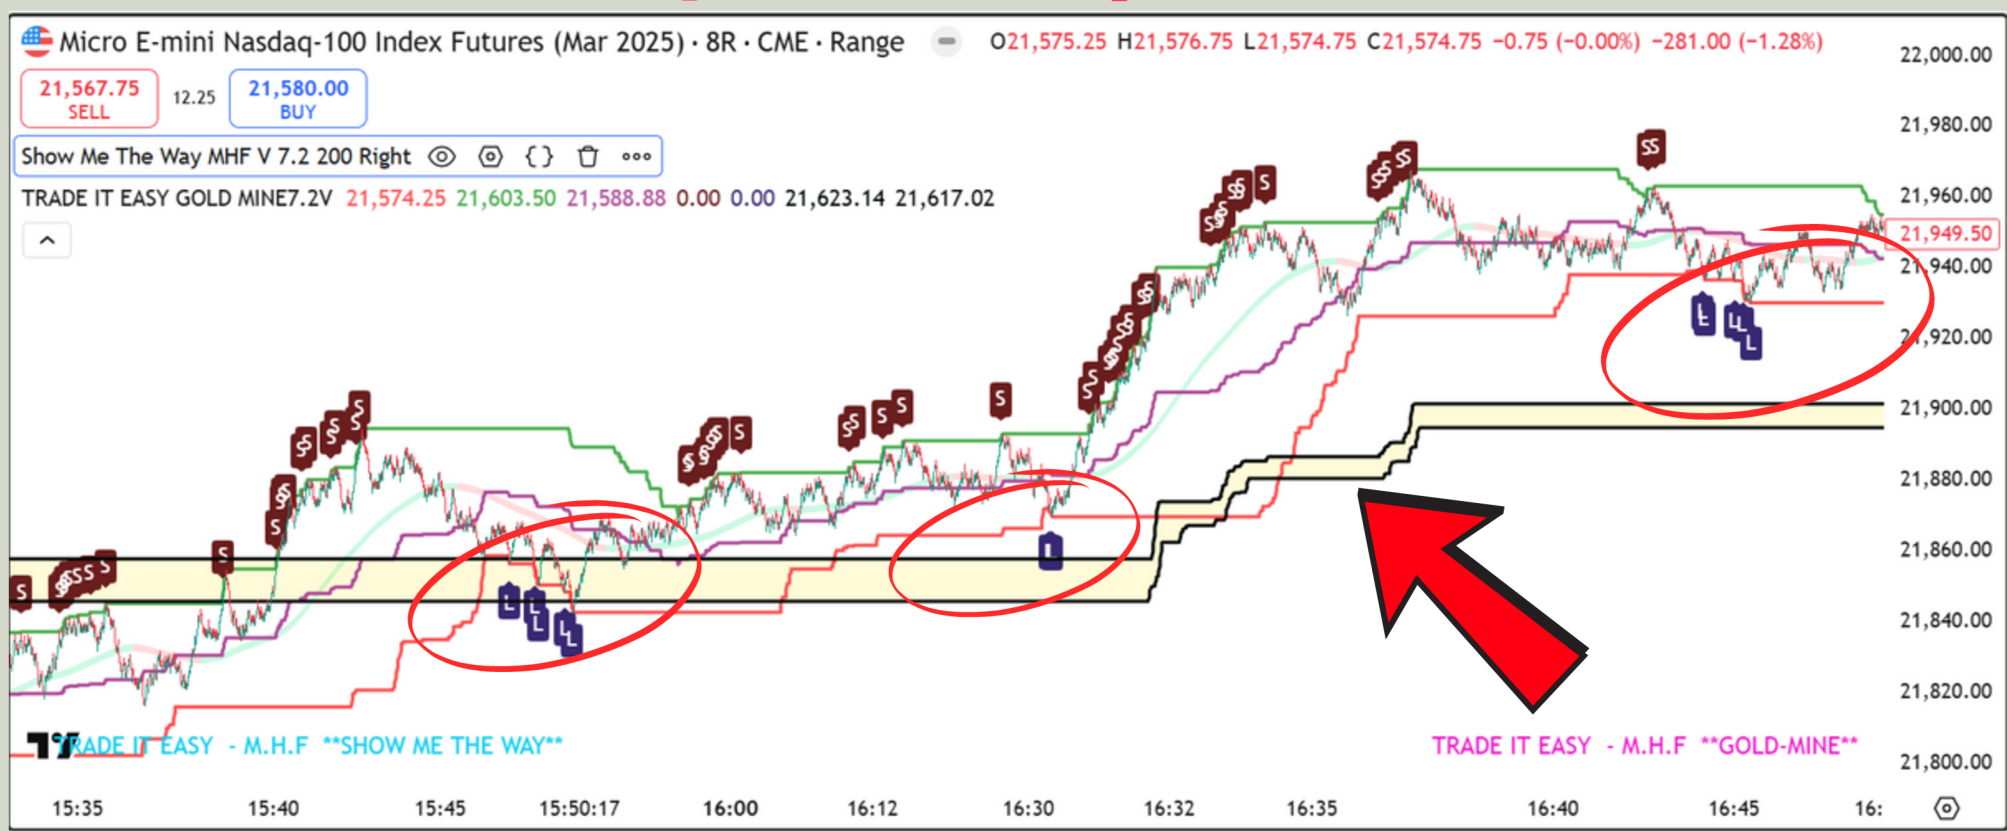

# מגמת ירידה איך נדע מתי להכנס?

TRADE IT EASY  
MICHAL HACHMON FISCHER

## קבלתם קווי טרנד שיעזרו לכם לראות את המגמה וגם להחליט על הכניסה

# מגמת עלייה נכנס רק בל עדיף מעל לזון

TRADE IT EASY  
MICHAL HACHMON FISCHER