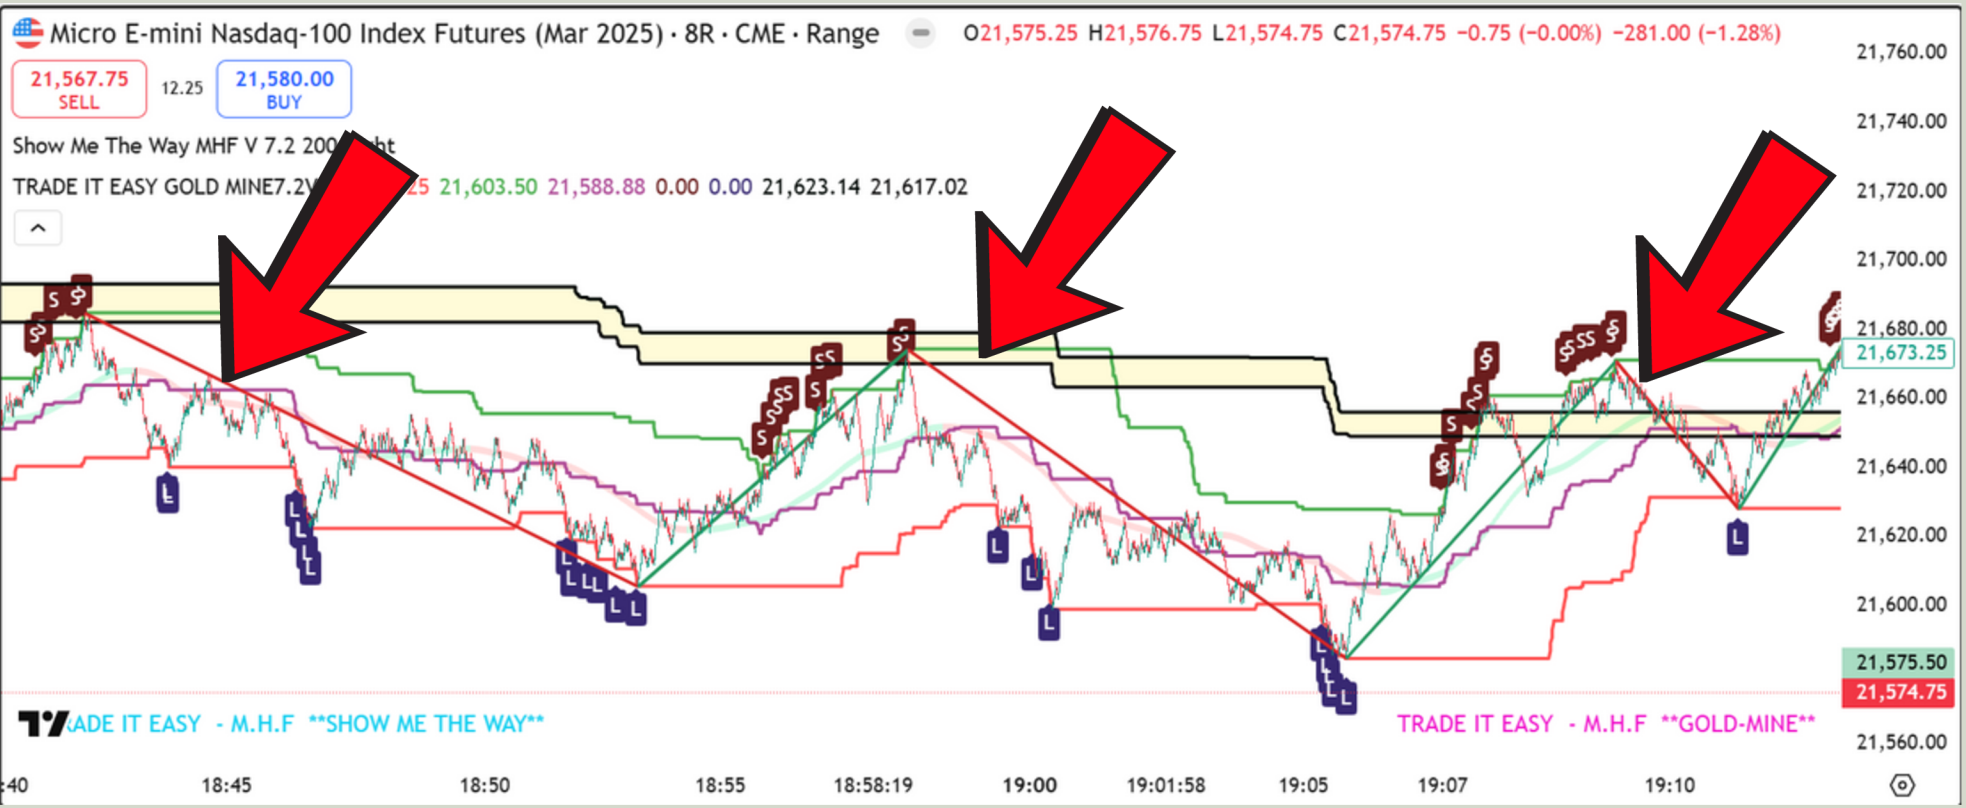

TRADE IT EASY
MICHAL HACHMON FISCHER

קבלתם קווי טרנד שיעזרו לכם לראות את המגמה וגם להחליט על הכניסה