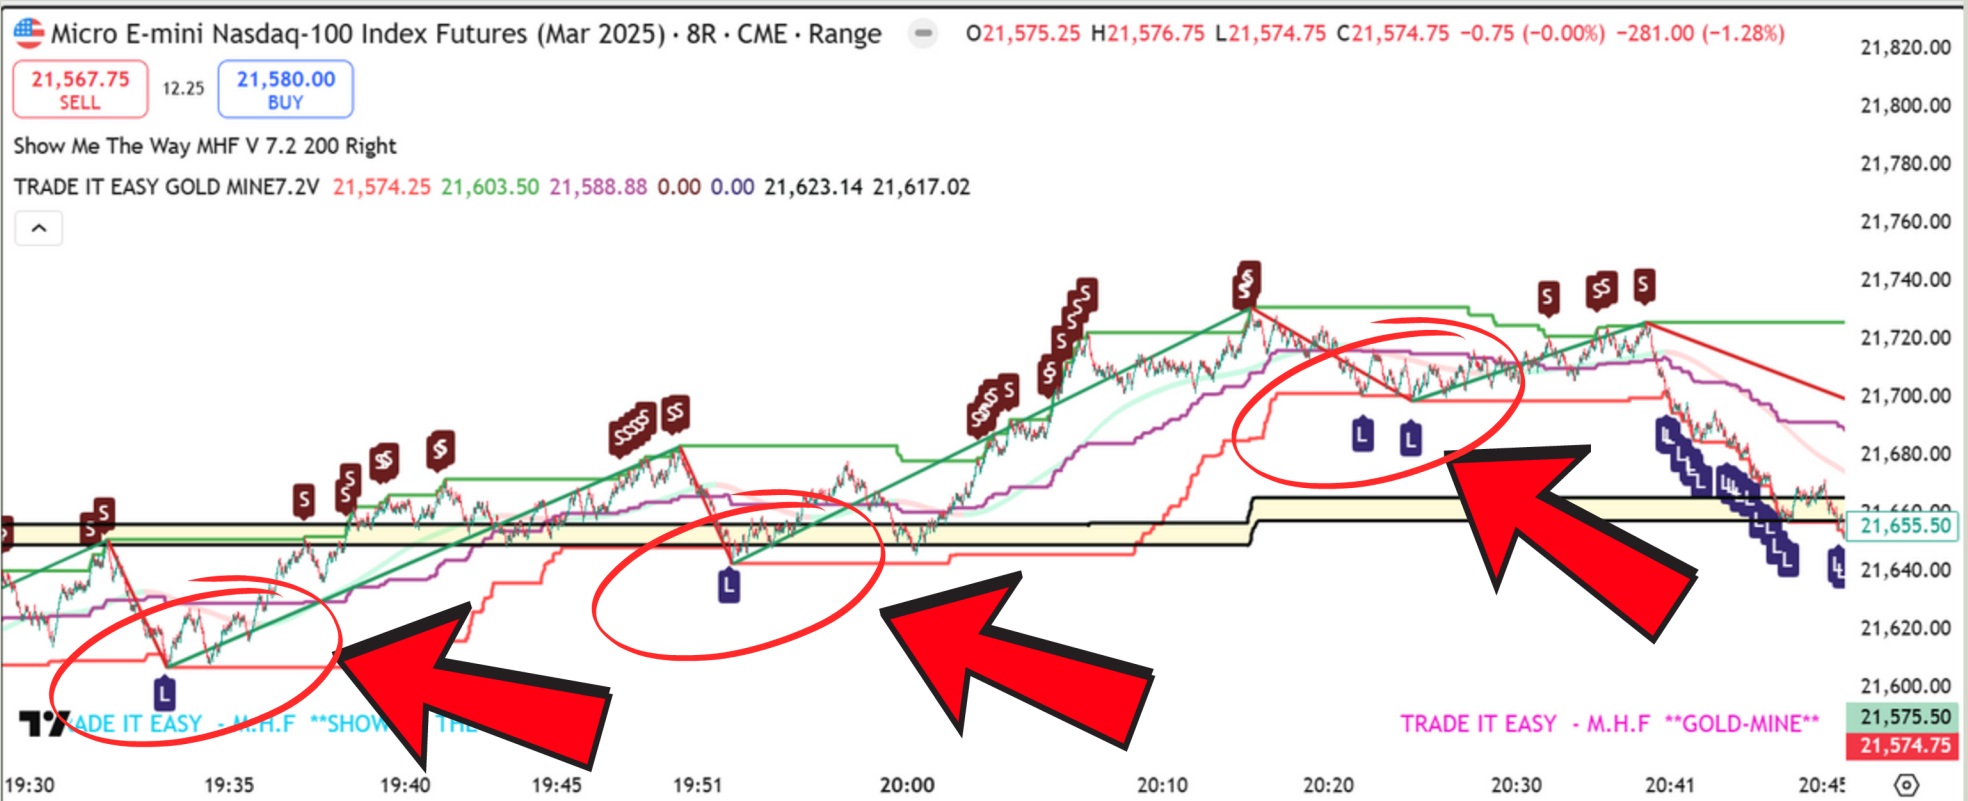

מגמת עלייה איך נדע מתי להכנס?

TRADE IT EASY
MICHAL HACHMON FISCHER

קבלתם קווי טרנד שיעזרו לכם לראות את המגמה וגם להחליט על הכניסה